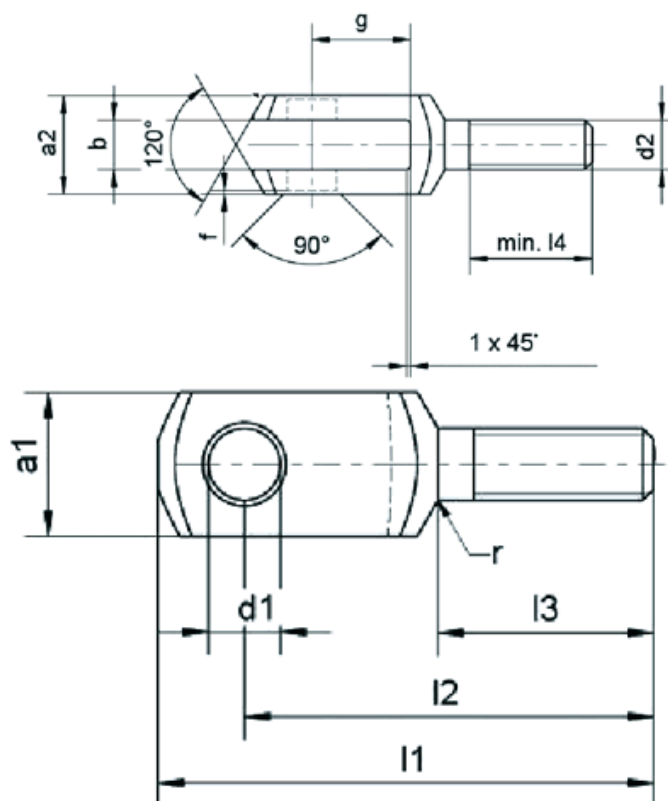

Article number: 140501020

Description: KLEE fork joint with outside thread
G 10x20 med 10x1,5 mm thread

Measures

a1 = 20

a2 = 20

b = 10

d1 = 10

d2 = M 10x1,5

f = 0,5

g = 20

l1 = 69

l2 = 57

l3 = 30

l4 = 25

r = 0,8